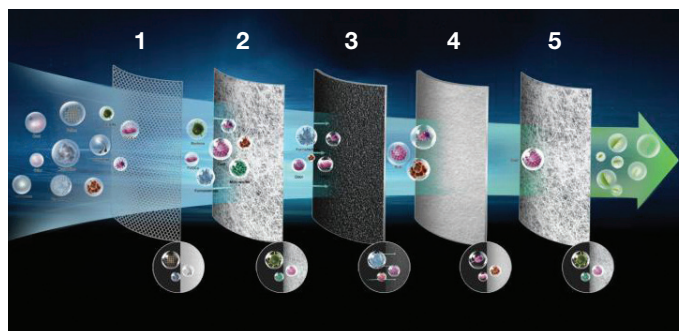

KPU-350.1

KPU-700.1

Luchtreiniger KPU-350.1

- HEPA H13-filter met 5 lagen met een filteringspercentage van 99,97%.
- Slank ontwerp met hoge prestaties in luchtzuivering : verwijdert formaldehyde, allergenen, stof, rook, bacteriën, nevel,...
- Uiterst stil : slechts 35 dB in stille modus, automatische weergave.
- Kinderslot.
- Extra grote luchtuitlaat aan de boven- en voorkant, waardoor 360° luchtcirculatie ontstaat.
- Geen luchtuitlaat aan de zij- of achterkant, wat de mogelijkheid biedt om het toestel tegen de muur te plaatsen om ruimte te besparen.
- 8u. geprogrammeerde timer (optioneel 1/2/4/8 uur).

Luchtreiniger KPU-700.1

- Generator van positieve en negatieve ionen om virussen te verwijderen.
- Voorzien van HEPA- en actieve koolfilter.
- Kiest automatisch zijn werkingsniveau/Turbo.
- Snelheden : 3, regeling met tiptoetsen.
- Geluidsniveau : 35-57 dB(A).
- Kinderslot.

Filter met 5 lagen : voorfilter, actieve kool en HEPA-filter

- 1. Voorfilter** : Voor het verwijderen van haren, stof en grote vuildeeltjes.
- 2. Antibacteriële PET-filter** : Verwijdert grote stofdeeltjes en beschermt de HEPA-filter.
- 3. Laag actieve kool** : Absorbeert reuk, formaldehyde, COV en andere industriële vervuiling.
- 4. HEPA-filter** : Verwijdert tot 99% van de allergenen en bacteriën tot 0,3 µm.
- 5. Nylon filter** : Ter bescherming van de HEPA-filter.

Type	BC-nr.	Omschrijving
Voorfilter + HEPA-filter + Actieve kool	A0030717	Filter voor KPU-350.1