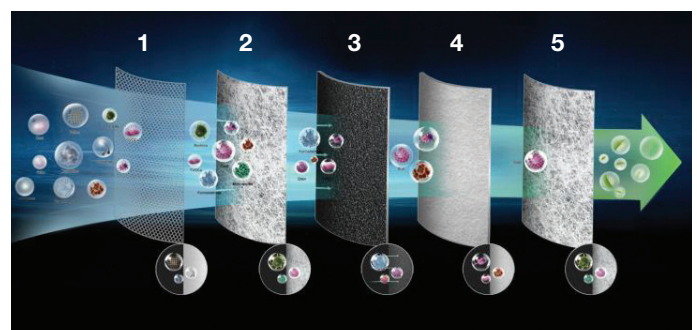

KPU-350.1

KPU-700.1

Luchtreiniger KPU-350.1

- HEPA H13-filter met 5 lagen met een filteringspercentage van 99,97%.
- Slank ontwerp met hoge prestaties in luchtzuivering : verwijdert formaldehyde, allergenen, stof, rook, bacteriën, nevel,...
- Uiterst stil : slechts 35 dB in stille modus, automatische weergave.
- Kinderslot.
- Extra grote luchtuitlaat aan de boven- en voorkant, waardoor 360° luchtcirculatie ontstaat.
- Geen luchtuitlaat aan de zij- of achterkant, wat de mogelijkheid biedt om het toestel tegen de muur te plaatsen om ruimte te besparen.
- 8u. geprogrammeerde timer (optioneel 1/2/4/8 uur).

Luchtreiniger KPU-700.1

- Generator van positieve en negatieve ionen om virussen te verwijderen.
- Voorzien van HEPA- en actieve koolfilter.
- Kiest automatisch zijn werkingsniveau/Turbo.
- Snelheden : 3, regeling met tiptoetsen.
- Geluidsniveau : 35-57 dB(A).
- Kinderslot.

Filter met 5 lagen : voorfilter, actieve kool en HEPA-filter

- 1. Voorfilter :** Voor het verwijderen van haren, stof en grote vuildeeltjes.
- 2. Antibacteriële PET-filter :** Verwijdert grote stofdeeltjes en beschermt de HEPA-filter.
- 3. Laag actieve kool :** Absorbeert reuk, formaldehyde, COV en andere industriële vervuiling.
- 4. HEPA-filter :** Verwijdert tot 99% van de allergenen en bacteriën tot 0,3 µm.
- 5. Nylon filter :** Ter bescherming van de HEPA-filter.

Technische kenmerken

Type	BC-nr.	Geschikt tot ... m²	Luchtdebiet in m³/u	Vermogen in W	H in mm	B in mm	D in mm
KPU-350.1	A0030586	45	360	36	554	358	200
KPU-700.1	A0026411	45-85	740	45	710	360	360

Opties