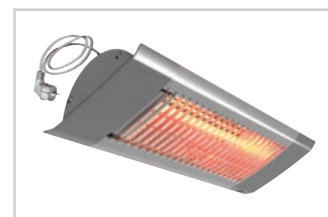

INFRAGLAS

Façade blanc

Façade noir

Contre cadre d'encastrement

Émetteur infrarouge IHW/IHF

Émetteur infrarouge en carbone IHC

Émetteur infrarouge IH avec façade en verre vitrocéramique teintée

Muni d'une façade en verre teintée, Infraglas fournit une chaleur instantanée dans tous les espaces extérieurs. Infraglas dispose d'une indice de protection d'IP65 et sa façade garantie une lumière discrète.

Infraglas est disponible avec télécommande. Les émetteurs peuvent être encastrés au plafond sous certaines conditions avec le contre cadre plafonnier à commander séparément (voir accessoires).

Spécifications techniques

Type	N° BC	Puissance en W	Tension en V	Couleur façade	Température max. de la lampe en °C	L en mm	H en mm	L en mm	Poids en kg
Infraglas (IP65)									
IHW12SR	A0021402	1200	230	blanc	1800	585	170	80	3,6
IHGB12SR	A0021403	1200	230	noir	1800	585	170	80	3,6
IHW15SR	A0021404	1500	230	blanc	1800	900	170	80	5,1
IHGB15SR	A0021407	1500	230	noir	1800	900	170	80	5,1
IHW22SR	A0021405	2200	230	blanc	1800	900	170	80	5,1
IHGB22SR	A0021406	2200	230	noir	1800	900	170	80	5,1