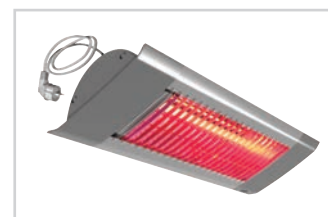

INFRAGLAS

Façade blanc

Façade noir

Contre cadre d'encastrement

Émetteur infrarouge IHW/IHF

Émetteur infrarouge en carbone IHC

Émetteur infrarouge IH avec façade en verre vitrocéramique teintée

Muni d'une façade en verre teintée, Infraglas fournit une chaleur instantanée dans tous les espaces extérieurs. Infraglas dispose d'une indice de protection d'IP65 et sa façade garantie une lumière discrète.

Infraglas est disponible avec télécommande. Les émetteurs peuvent être encastrés au plafond sous certaines conditions avec le contre cadre plafonnier à commander séparément (voir accessoires).

Spécifications techniques