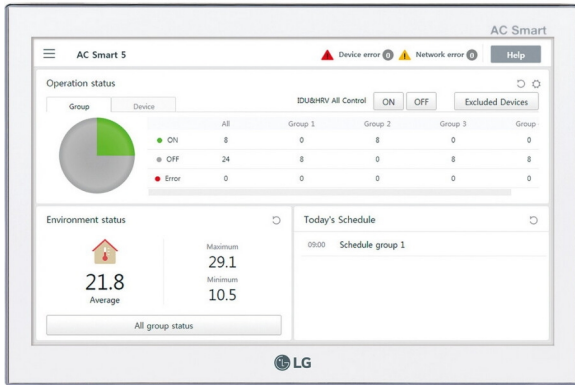

LG AIRCO
PACS5A000 AC SMART
 CENTRALE STURINGEN
 A0019673

ADVIESPRIJS: 10471,34 EUR
 Incl. BTW | Excl. Recupeel/Bebat

TECHNISCHE KENMERKEN

Afmetingen	mm	168h x 29d x 253l
Model		Centrale bediening AC Smart 5
Technische benaming		PACS5A000
Compatibel		Multi V / ERV / ERV DX/ Therma V / Hydrokit/ AHU kit
Maximum aan te sluiten binnenunits		128
Individuele sturingen en groepssturingen		Aan Uit / Modus aanpassen / Temperatuurstelling / Ventilatiesnelheid
Vergrendeling individuele bedieningen		Temperatuur / Modus / Ventilatie / Alles
Slave modus (vergrenseling met hoger niveau) (J/N)		Ja
Storingsmelding		Autodiagnose
Modus aanpassen		Verwarmen / Koelen / Auto / Ontvochtigen / Ventileren
Klokschema		Dag / Week / Maand / Jaar / Vakantie
Geschiedenis (J/N)		Ja
Intuitieve navigatie (J/N)		Ja
Tijdsbegrenzing werking (J/N)		Ja
Bovengrens en ondergrens ruimtetemperatuur (J/N)		Ja
Toegang tot internet (J/N)		Ja (*)
Gewenste temperatuur 2 settings (J/N)		Ja (auto changeover / setback)
Scherm		Ja, per zone (PDI regelaar nodig)
Energiebeheer		Ja
Interactie tussen ingangen/uitgangen (J/N)		Ja
Virtuele groepsturing (J/N)		Ja, virtuele sturing Master/Slave
Noodpatroonweergave (J/N)		Ja
Vergrendeling met ACS IO module (J/N)		Ja
BMS integratie		Bacnet IP / Modbus TCP
Aantal digitale ingangen / uitgangen		2 / 2

Voeding

V/Hz 12 V DC

* Aan te sluiten op een IP adres

PI 485 nodig per buitenunit