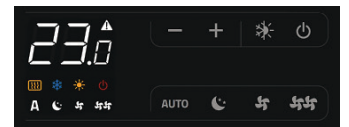

EWF644II

Caractéristiques

- 5 puissances différentes.
- Versions avec 2 et 4 conduites.
- Design ultra-mince : profondeur d'à peine 129 mm.
- Unité de ventilation innovante avec grand débit d'air et faible niveau sonore.
- Commande 'Smarttouch' (en option).
- Compatible avec les systèmes domotiques modernes.
- Couleur standard blanc RAL 9003.
- Une grande diversité de versions, dimensions, couleurs, finition,...etc. Soit, quelque chose pour tous les goûts.
- Consoles de sol (en option).

Spécifications techniques

Type	N° BC	Tension en V	Puissance frigorifique (temp. d'eau 7°C) en W	Puissance calorifique (temp. d'eau 50°C) en W	H en mm	L en mm	P en mm	Poids en kg	Prix conseillé (hors TVA) en €
Série SL FULL FLAT. Couleur : blanc (RAL 9003)									
SL 200 C FULL FLAT	A0018711	230	830	1090	579	735	129	17	490,64
SL 400 C FULL FLAT	A0018712	230	1760	2350	579	935	129	20	540,54
SL 600 C FULL FLAT	A0018713	230	2650	3190	579	1135	129	23	602,91
SL 800 C FULL FLAT	A0018714	230	3340	4100	579	1335	129	26	723,49
SL 1000 C FULL FLAT	A0018715	230	3800	4860	579	1535	129	29	798,34
Série SL FULL FLAT. Couleur : argent									
SL 1000 A FULL FLAT	A0018720	230	3800	4860	579	1535	129	29	711,91

Options

Type	N° BC	Description	Prix conseillé (hors TVA) en €
E2T543II	A0018721	Régulateur à 4 étages	91,48
E4T643II	A0019638	4 vitesses + smarttouch	124,74
EWF644II	A0018722	Régulateur modulable avec WIFI intégré	178,79