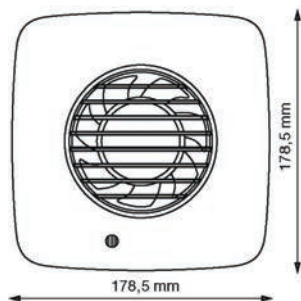

Le Simply Silent™ LV100 (basse tension) est spécialement conçu pour une installation sûre dans des locaux humides. Ces appareils sont identiques au Simply Silent™ DX100, mais livré avec un transformateur SELV de 12V qui se trouve en dehors de la zone de douche ou de bain.

Opter pour un minuteur entièrement réglable, ou pour un cordon de tirage pour un fonctionnement sur demande. Vous pouvez également choisir le minuteur accompagné d'un hygrostat permettant de réguler l'humidité automatiquement. Vous pouvez aussi choisir pour le modèle avec détecteur de mouvement infrarouge qui actionne le ventilateur quand il y a du mouvement.

Avec un tel choix d'options, la gamme Simply Silent™ LV100 est idéale pour tout un éventail d'applications.

- Choix entre un modèle ronde ou carré.
- Pour montage mural ou au plafond.
- Diamètre du tube : 100 mm.

Spécifications techniques

Type	N° BC	Design	Débit en m³/h	Puissance en W	Niveau sonore en dBA (3m)	Degré de protection	Fonctions supplémentaires
Low Volt avec kit de tube mural et grille extérieure, transformateur 12 V inclus							
LV100S	A0009846	carré	54/76	7,4/8,4	22/34	IPX4	
LV100TS	A0009847	carré	54/76	7,4/8,4	22/34	IPX4	Minuteur
LV100PS	A0009848	carré	54/76	7,4/8,4	22/34	IPX4	Cordon de tirage
LV100HTS	A0009849	carré	54/76	7,4/8,4	22/34	IPX4	Hygrostat + minuteur
LV100HPTS	A0009850	carré	54/76	7,4/8,4	22/34	IPX4	Hygrostat + minuteur + cordon de tirage
LV100PIRS	A0009851	carré	54/76	7,4/8,4	22/34	IPX4	Détecteur infrarouge
LV100R	A0009852	rond	54/76	7,4/8,4	22/34	IPX4	
LV100PR	A0009853	rond	54/76	7,4/8,4	22/34	IPX4	Cordon de tirage
LV100HPTR	A0009854	rond	54/76	7,4/8,4	22/34	IPX4	Hygrostat + minuteur + cordon de tirage

CARRÉ