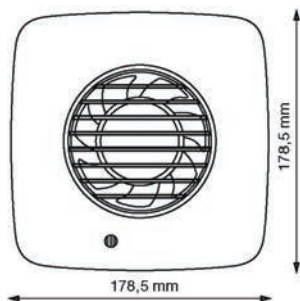

De Simply Silent™ LV100 (laagvoltage-model) is specifiek ontworpen voor een veilige montage in of boven de plaats waar het meeste vocht komt. Deze modellen zijn identiek aan de Simply Silent™ DX100, maar zijn extra uitgerust met een 12V SELV transformator die zich buiten het bereik van de douchende of badende personen bevindt.

Monteer een doorlooptimer die volledig ingesteld kan worden (met naloopdraaitijd), of kies een trekkoord om de eenheid manueel te activeren. De timer kan ook gecombineerd worden met een hygrostaat om de vochtigheid automatisch te regelen. Of kies voor de bewegingsdetector via infrarood, die de ventilator automatisch inschakelt bij beweging in de ruimte.

Met zoveel mogelijkheden is de Simply Silent™ LV100 geschikt voor vele toepassingen.

- Keuze uit rond of vierkant model.
- Voor muur- of plafondmontage.
- Diameter buis : 100 mm.

Technische kenmerken

Type	BC-nr.	Design	Debiet in m³/u	Vermogen in W	Geluidsniveau in dBA (3m)	Beschermingsgraad	Extra functies
Low Volt met set wandbuis en buitenrooster, inclusief transfo 12 V							
LV100S	A0009846	vierkant	54/76	7,4/8,4	22/34	IPX4	
LV100TS	A0009847	vierkant	54/76	7,4/8,4	22/34	IPX4	Timer
LV100PS	A0009848	vierkant	54/76	7,4/8,4	22/34	IPX4	Trekkoord
LV100HTS	A0009849	vierkant	54/76	7,4/8,4	22/34	IPX4	Hygrostaat + timer
LV100HPTS	A0009850	vierkant	54/76	7,4/8,4	22/34	IPX4	Hygrostaat + timer + trekkoord
LV100PIRS	A0009851	vierkant	54/76	7,4/8,4	22/34	IPX4	Infraroodsensor beweging
LV100R	A0009852	rond	54/76	7,4/8,4	22/34	IPX4	
LV100PR	A0009853	rond	54/76	7,4/8,4	22/34	IPX4	Trekkoord
LV100HPTR	A0009854	rond	54/76	7,4/8,4	22/34	IPX4	Hygrostaat + timer + trekkoord

VIERKANT